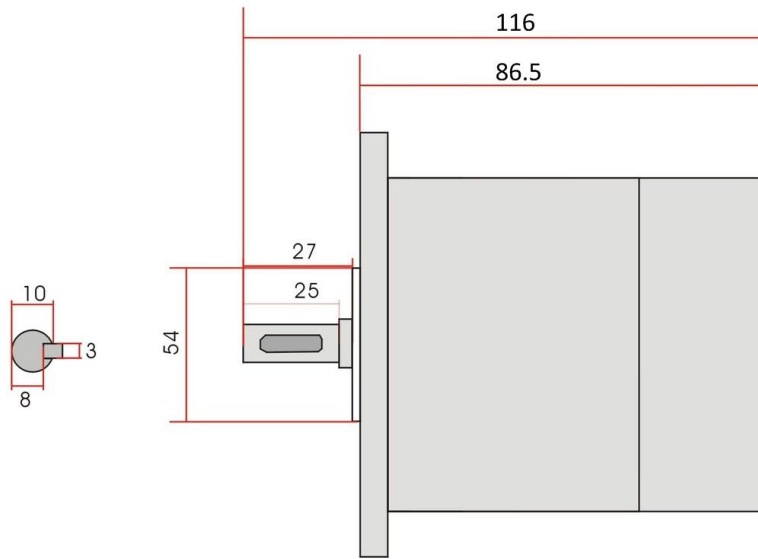

# Габаритные размеры двигателя 85CF03

85CF测速机尺寸图